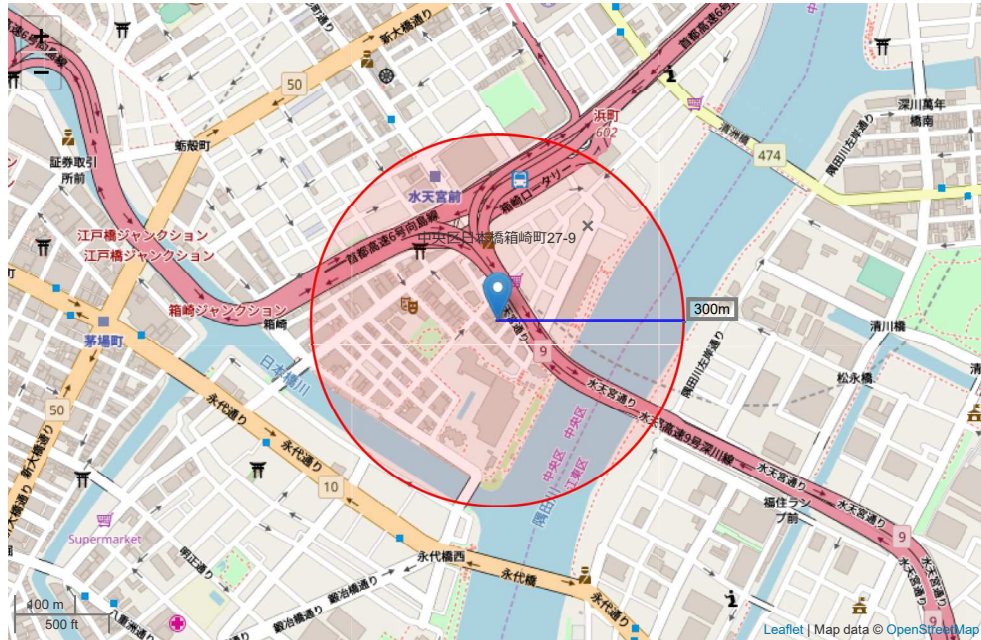

■大学・専門学校

調査対象の周辺にある大学・専門学校を距離順(直線距離)にご確認いただけます。

| 直線距離 | 直線徒歩 | 名称 | 住所 |
|------|------|--------------------|------------------|
| 354m | 約4分 | ヤマノビューティウェルネスアカデミー | 東京都中央区新川1-18-11 |
| 475m | 約6分 | 専門学校東京医療学院 | 東京都中央区新川1-15-13 |
| 893m | 約11分 | 東京医療福祉専門学校 | 東京都中央区八丁堀1-11-11 |

注意事項

地図上に表示される各種アイコンなどの情報は、付近住所に所在することを表すものであり、物件・施設などの地点を保証するものではありません。

※情報発信元：【国土交通省】 <http://www.mlit.go.jp>

発電施設

■調査対象範囲周辺の発電施設

調査対象物件の所在地および周辺エリアに所在する、発電施設の情報をレポートします。

各都道府県の発電施設データベース上で
確認出来ません

注意事項

地図上に表示される各種アイコンなどの情報は、付近住所に所在することを表すものであり、物件・施設などの地点を保証するものではありません。

※情報発信元：【国土交通省】 <http://www.mlit.go.jp>

観光資源

■調査対象範囲周辺の観光資源

調査対象物件の所在地および周辺エリアに所在する、観光資源の情報をレポートします。

■距離の近い順(最大8件)

| 項番 | 名称 | 資源名称 | 住所 | 直線距離(m) |
|----|------|-------|-------------|---------|
| 1 | 清澄庭園 | 庭園・公園 | 東京都江東区清澄三丁目 | 627 |