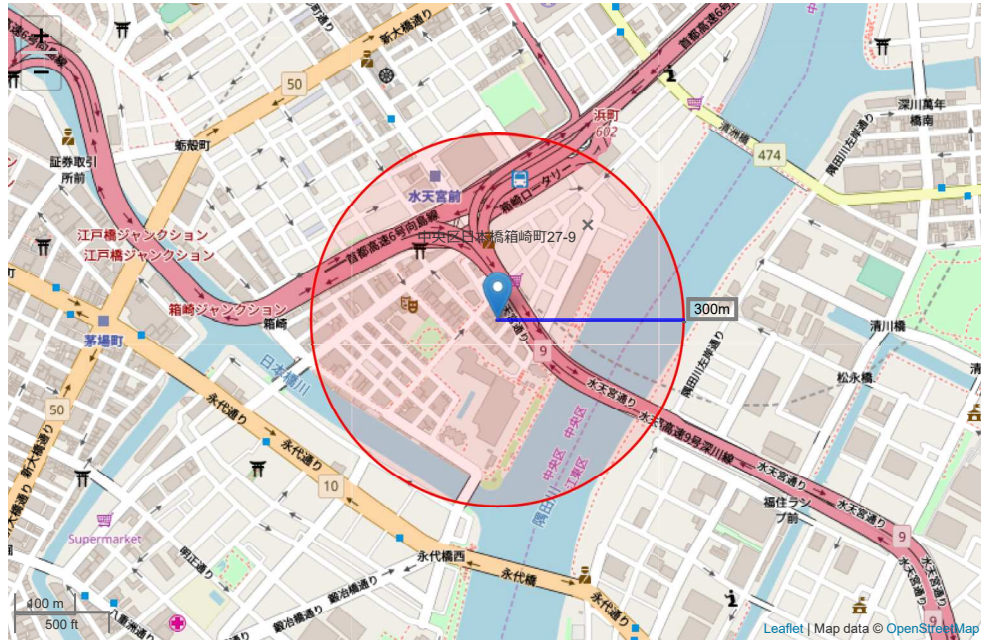

地図上に表示される各種アイコンなどの情報は、付近住所に所在することを表すものであり、物件・施設などの地点を保証するものではありません。

※情報発信元：【国土交通省】 <http://www.mlit.go.jp>

観光資源

■調査対象範囲周辺の観光資源

調査対象物件の所在地および周辺エリアに所在する、観光資源の情報をレポートします。

■距離の近い順(最大8件)

| 項番 | 名称 | 資源名称 | 住所 | 直線距離(m) |
|----|------|-------|-------------|---------|
| 1 | 清澄庭園 | 庭園・公園 | 東京都江東区清澄三丁目 | 627 |

注意事項

地図上に表示される各種アイコンなどの情報は、付近住所に所在することを表すものであり、物件・施設などの地点を保証するものではありません。

※情報発信元：【国土交通省】 <http://www.mlit.go.jp>

地域資源

■調査対象範囲周辺の地域資源

調査対象物件の周辺にある地域資源をレポートします。調査対象物件の所在地および周辺エリアに所在する、地域資源の情報をレポートします。

各都道府県の地域資源データベース上で
確認出来ません

注意事項

地図上に表示される各種アイコンなどの情報は、付近住所に所在することを表すものであり、物件・施設などの地点を保証するものではありません。

※情報発信元：【国土交通省】 <http://www.mlit.go.jp>

鳥獣保護区

■調査対象範囲周辺の鳥獣保護区

調査対象物件の所在地および周辺エリアに所在する、鳥獣保護区の情報をレポートします。

■距離の近い順(最大5件)

| 名称 | 住所 | 情報 | 直線距離(m) |
|-----|--------|-------|---------|
| 東京港 | 東京都江東区 | 鳥獣保護区 | 390 |