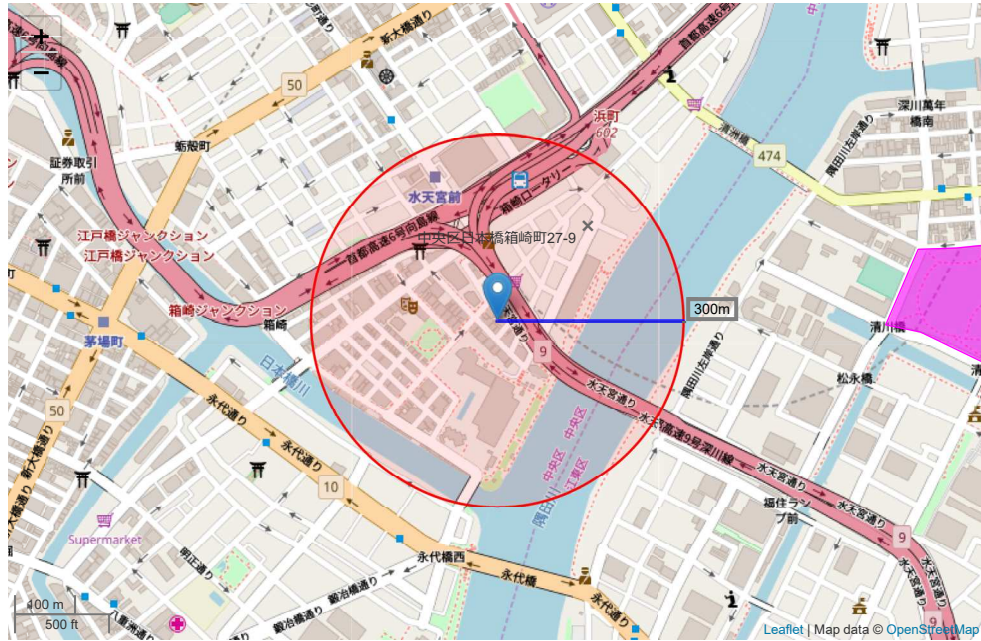

■大学・専門学校

調査対象の周辺にある大学・専門学校を距離順(直線距離)にご確認いただけます。

| 直線距離 | 直線徒歩 | 名称 | 住所 |
|------|------|--------------------|------------------|
| 354m | 約4分 | ヤマノビューティウェルネスアカデミー | 東京都中央区新川1-18-11 |
| 475m | 約6分 | 専門学校東京医療学院 | 東京都中央区新川1-15-13 |
| 893m | 約11分 | 東京医療福祉専門学校 | 東京都中央区八丁堀1-11-11 |

注意事項

地図上に表示される各種アイコンなどの情報は、付近住所に所在することを表すものであり、物件・施設などの地点を保証するものではありません。

※情報発信元：【国土交通省】 <http://www.mlit.go.jp>

発電施設

■調査対象範囲周辺の発電施設

調査対象物件の所在地および周辺エリアに所在する、発電施設の情報をレポートします。

各都道府県の発電施設データベース上で
確認出来ません

注意事項

地図上に表示される各種アイコンなどの情報は、付近住所に所在することを表すものであり、物件・施設などの地点を保証するものではありません。

※情報発信元：【国土交通省】 <http://www.mlit.go.jp>

観光資源

■調査対象範囲周辺の観光資源

調査対象物件の所在地および周辺エリアに所在する、観光資源の情報をレポートします。

■距離の近い順(最大8件)

| 項番 | 名称 | 資源名称 | 住所 | 直線距離(m) |
|----|------|-------|-------------|---------|
| 1 | 清澄庭園 | 庭園・公園 | 東京都江東区清澄三丁目 | 627 |