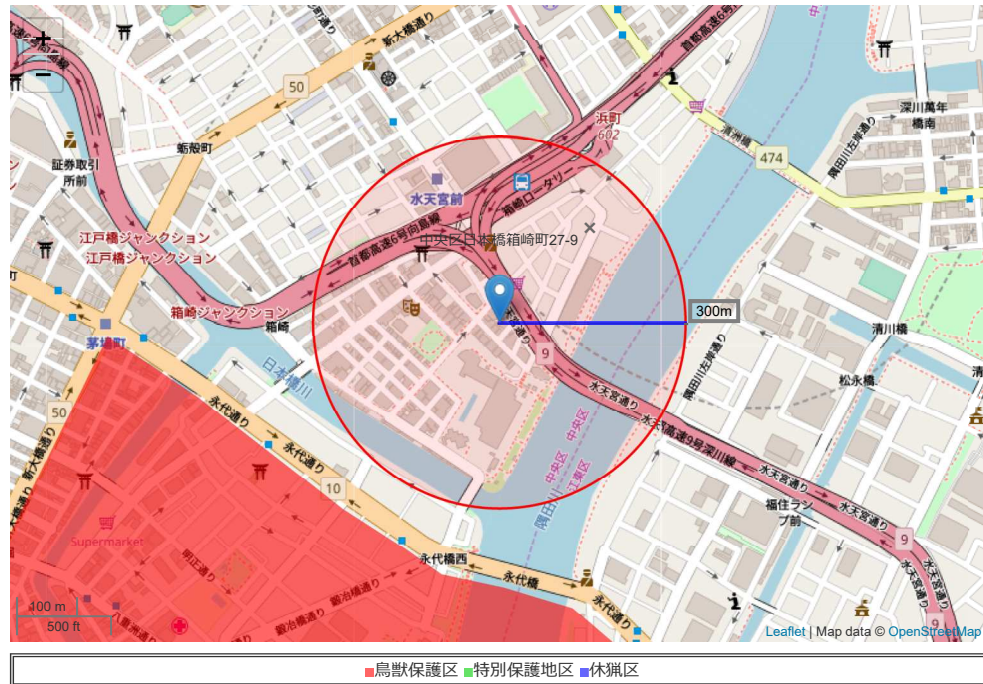

注意事項

地図上に表示される各種アイコンなどの情報は、付近住所に所在することを表すものであり、物件・施設などの地点を保証するものではありません。

※情報発信元：【国土交通省】 <http://www.mlit.go.jp>

鳥獣保護区

■調査対象範囲周辺の鳥獣保護区

調査対象物件の所在地および周辺エリアに所在する、鳥獣保護区の情報をレポートします。

■距離の近い順(最大5件)

| 名称 | 住所 | 情報 | 直線距離(m) |
|-----|--------|-------|---------|
| 東京港 | 東京都江東区 | 鳥獣保護区 | 390 |