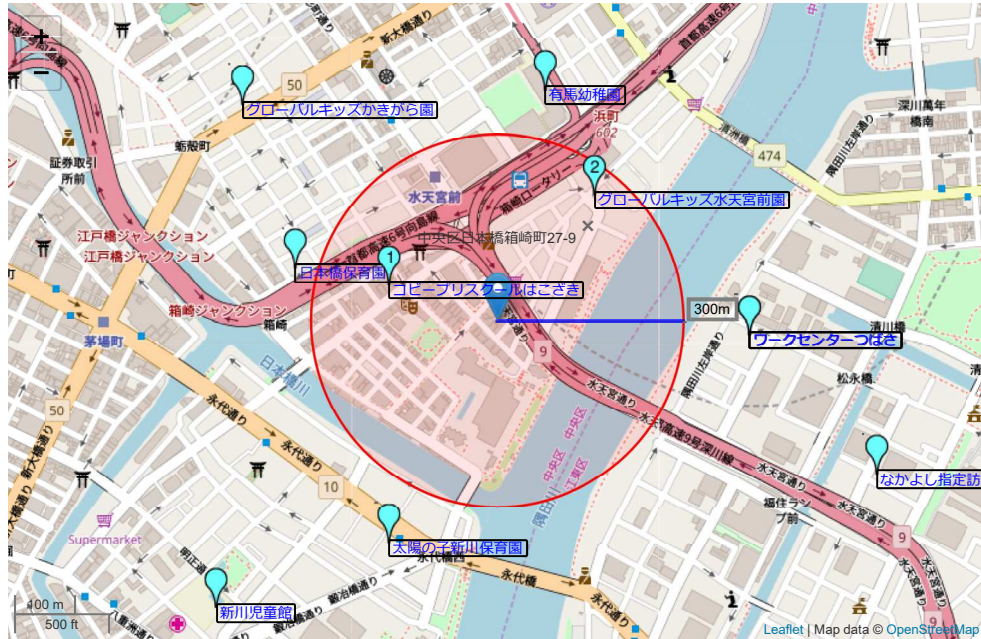

■高校

調査対象の周辺にある高校を距離順(直線距離)にご確認いただけます。

| 直線距離 | 直線徒歩 | 名称 | 住所 |
|--------|------|-----------------|-----------------|
| 884m | 約11分 | 私立中村高校 | 東京都江東区清澄2丁目3-15 |
| 884m | 約11分 | 中村学園 | 東京都江東区清澄2-3-15 |
| 1,264m | 約16分 | K.インターナショナルスクール | 東京都江東区白河1-5-15 |

■大学・専門学校

調査対象の周辺にある大学・専門学校を距離順(直線距離)にご確認いただけます。

| 直線距離 | 直線徒歩 | 名称 | 住所 |
|------|------|--------------------|------------------|
| 354m | 約4分 | ヤマノビューティウェルネスアカデミー | 東京都中央区新川1-18-11 |
| 475m | 約6分 | 専門学校東京医療学院 | 東京都中央区新川1-15-13 |
| 893m | 約11分 | 東京医療福祉専門学校 | 東京都中央区八丁堀1-11-11 |

福祉施設

■調査対象範囲周辺の福祉施設

調査対象物件の所在地および周辺エリアに所在する、福祉施設の情報レポートします。

■距離の近い順(最大8件)

| 項番 | 施設名 | 施設分類 | 住所 | 定員(人) | 直線距離(m) |
|----|---------------|-------------|----------------------|-------|---------|
| 1 | コピーブリス쿨はこぎき | 保育所 | 東京都中央区日本橋箱崎町17-9箱崎 | 56 | 187 |
| 2 | グローバルキッズ水天宮前園 | 保育所 | 東京都中央区日本橋箱崎町44-7箱崎 | 48 | 257 |
| 3 | 日本橋保育園 | 保育所 | 東京都中央区日本橋蛸殻町1-1-2 | 91 | 339 |
| 4 | 有馬幼稚園 | 幼稚園 | 東京都中央区日本橋蛸殻町2-10-23 | - | 380 |
| 5 | 太陽の子新川保育園 | 保育所 | 東京都中央区新川1-24-1秀和第二新 | 95 | 399 |
| 6 | ワークセンターつばさ | その他の社会福祉施設 | 東京都江東区佐賀2-7-4 | - | 405 |
| 7 | ワークセンターつばさ | 身体障害者更生援護施設 | 東京都江東区佐賀2-7-4 | - | 405 |
| 8 | グローバルキッズかきから園 | 保育所 | 東京都中央区日本橋蛸殻町1-16-11C | 45 | 542 |