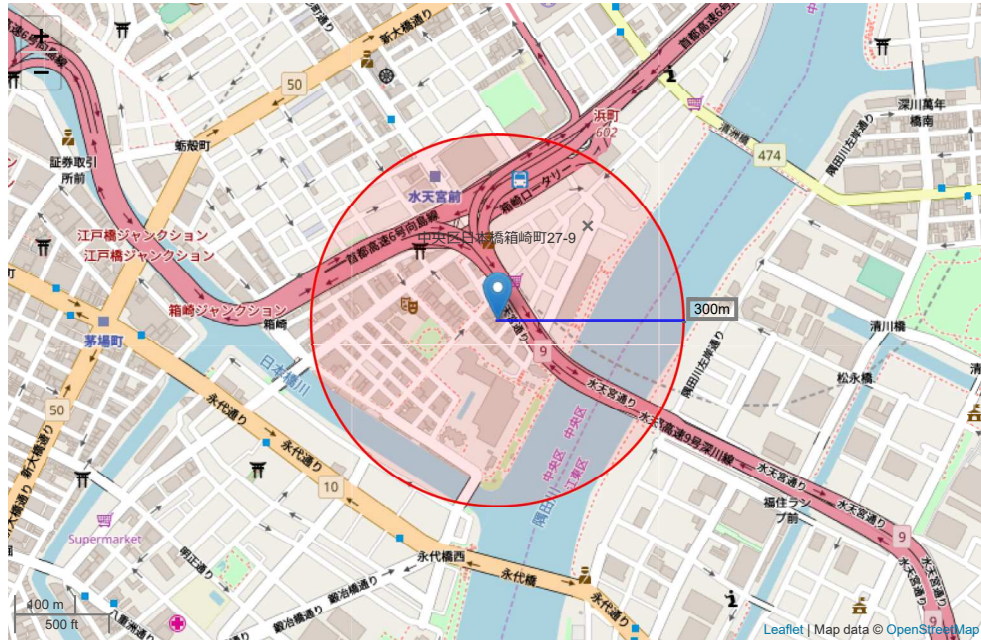

注意事項

地図上に表示される各種アイコンなどの情報は、付近住所に所在することを表すものであり、物件・施設などの地点を保証するものではありません。

※情報発信元：【国土交通省】 <http://www.mlit.go.jp>

鳥獣保護区

■調査対象範囲周辺の鳥獣保護区

調査対象物件の所在地および周辺エリアに所在する、鳥獣保護区の情報をレポートします。

■距離の近い順(最大5件)

| 名称 | 住所 | 情報 | 直線距離(m) |
|-----|--------|-------|---------|
| 東京港 | 東京都江東区 | 鳥獣保護区 | 390 |

注意事項

地図上に表示される各種アイコンなどの情報は、付近住所に所在することを表すものであり、物件・施設などの地点を保証するものではありません。

※情報発信元：【国土交通省】 <http://www.mlit.go.jp>

廃棄物処理施設

■調査対象範囲近辺の廃棄物処理施設

調査対象物件の所在地および周辺エリアに所在する、廃棄物処理施設の情報をレポートします。

各都道府県の廃棄物処理施設データベース上で
確認出来ません

注意事項

地図上に表示される各種アイコンなどの情報は、付近住所に所在することを表すものであり、物件・施設などの地点を保証するものではありません。

※情報発信元：【国土交通省】 <http://www.mlit.go.jp>