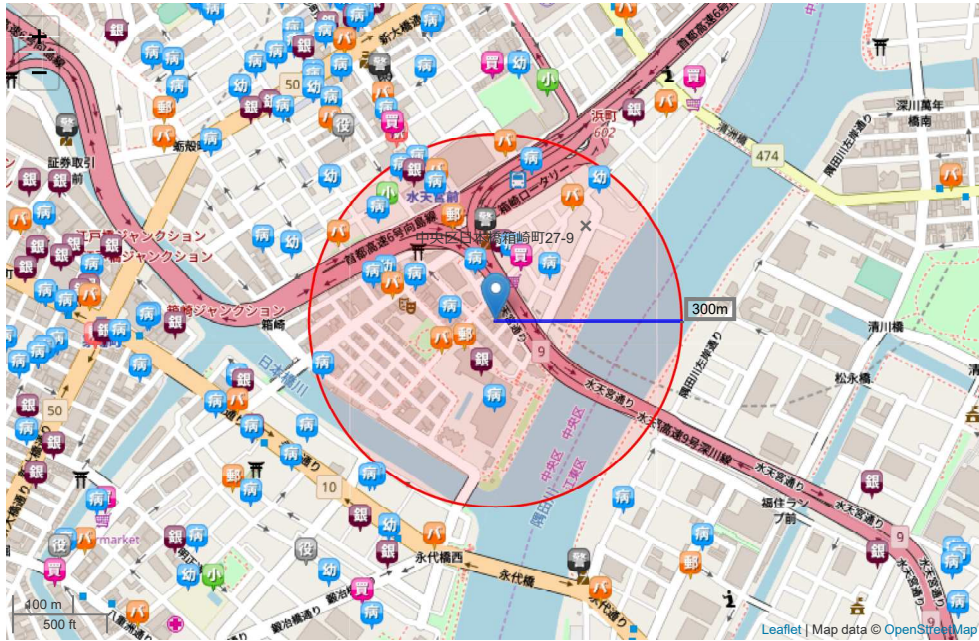

周辺情報

周辺施設

■調査対象範囲周辺の施設情報

調査対象範囲周辺の施設情報をレポートします。

- 官公庁 警察署・交番 郵便局 銀行 病院 バス停 駅 ショッピング施設
幼稚園 小学校 中学校 高校 大学 その他学校

■調査対象から一番近い施設・お店

| ジャンル | 直線距離 | 直線徒歩 | 名称 | 住所 |
|----------|--------|------|---------------------------|--------------------------|
| 官公庁 | 378m | 約5分 | 日本橋特別出張所 | 東京都中央区日本橋蛸殻町1-31-1 日本橋区民 |
| 銀行 | 93m | 約1分 | ファミリーマートIBM箱崎ビル 共同出張所(... | 東京都中央区日本橋箱崎町19-21 |
| 郵便局 | 71m | 約1分 | IBM箱崎ビル内郵便局 | 東京都中央区日本橋箱崎町19-21 |
| 警察署・交番 | 138m | 約2分 | 久松警察署 箱崎交番 | 東京都中央区日本橋箱崎町41-13 |
| 幼稚園 | 190m | 約2分 | コビープリスクールはこぎき | 東京都中央区日本橋箱崎町17-9 |
| 小学校 | 251m | 約3分 | リトルワズミッションインターナショナル... | 東京都中央区日本橋蛸殻町1-34-5 |
| 中学校 | 876m | 約11分 | 私立中村中学校 | 東京都江東区清澄2丁目3-15 |
| 高校 | 884m | 約11分 | 私立中村高校 | 東京都江東区清澄2丁目3-15 |
| 大学 | 1,152m | 約14分 | 早稲田大学日本橋キャンパス | 東京都中央区日本橋1丁目4-1 |
| 駅 | 342m | 約4分 | 東京メトロ半蔵門線 水天宮前 | 東京都中央区日本橋蛸殻町二丁目 |
| バス停 | 104m | 約1分 | IBM箱崎ビル | 東京都中央区日本橋箱崎町 |
| 病院 | 74m | 約1分 | 箱崎デンタルクリニック | 東京都中央区日本橋箱崎町20-1 アンソレイユ |
| ショッピング施設 | 88m | 約1分 | まいばすけっと 日本橋箱崎町店 | 東京都中央区日本橋箱崎町31-4 箱崎314ビル |

注意事項

地図上に表示される各種アイコンなどの情報は、付近住所に所在することを表すものであり、物件・施設などの地点を保証するものではありません。

交通環境・ショッピング環境の情報(1/2)

■駅

調査対象の周辺にある駅をご確認いただけます。（距離順）

| 直線距離 | 直線徒歩 | 名称 | 住所 |
|------|------|----------------|-----------------|
| 342m | 約4分 | 東京メトロ半蔵門線 水天宮前 | 東京都中央区日本橋蛸殻町二丁目 |
| 645m | 約8分 | 東京メトロ日比谷線 茅場町 | 東京都中央区日本橋茅場町二丁目 |
| 645m | 約8分 | 東京メトロ東西線 茅場町 | 東京都中央区日本橋茅場町二丁目 |

■バス停

調査対象の周辺にあるバスの停留所をご確認いただけます。（距離順）

| 直線距離 | 直線徒歩 | 名称 | 住所 |
|------|------|---------|--------------|
| 104m | 約1分 | IBM箱崎ビル | 東京都中央区日本橋箱崎町 |
| 170m | 約2分 | 箱崎湊橋通り | 東京都中央区日本橋箱崎町 |
| 215m | 約3分 | 箱崎町 | 東京都中央区日本橋箱崎町 |

■スーパー

調査対象の周辺にあるスーパーをご確認いただけます。（距離順）

| 直線距離 | 直線徒歩 | 名称 | 住所 |
|------|------|-----------------|---------------------------|
| 88m | 約1分 | まいばすけっと 日本橋箱崎町店 | 東京都中央区日本橋箱崎町31-4 箱崎314ビル |
| 338m | 約4分 | まいばすけっと 日本橋蛸殻町店 | 東京都中央区日本橋蛸殻町1-37-12 パークア! |
| 388m | 約5分 | まいばすけっと 水天宮店 | 東京都中央区日本橋蛸殻町2-10-11 秀和蛸殻! |