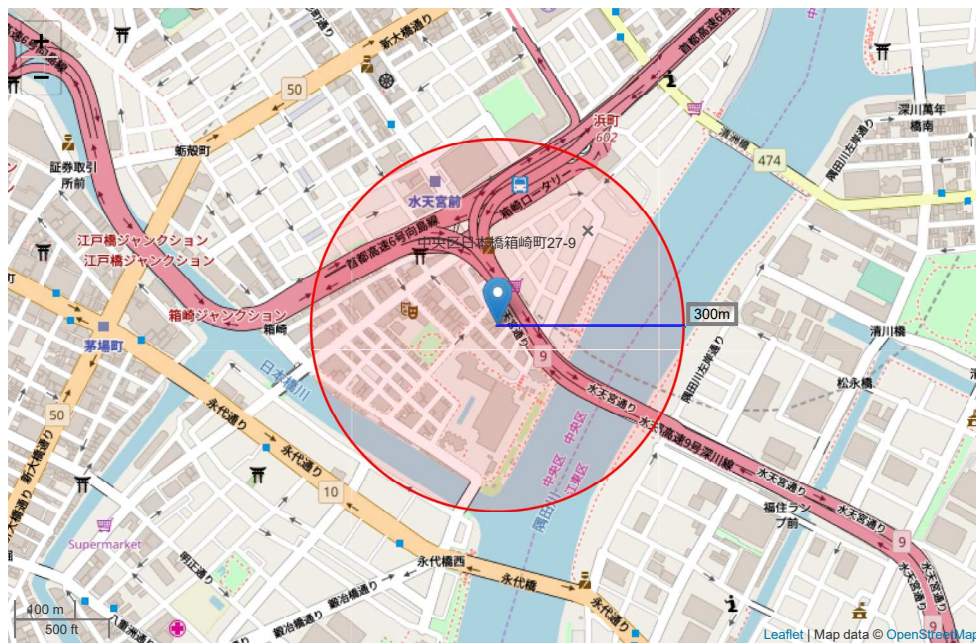

地図上に表示される各種アイコンなどの情報は、付近住所に所在することを表すものであり、物件・施設などの地点を保証するものではありません。

※情報発信元：【国土交通省】 <http://www.mlit.go.jp>

観光資源

■調査対象範囲周辺の観光資源

調査対象物件の所在地および周辺エリアに所在する、観光資源の情報をレポートします。

■距離の近い順(最大8件)

| 項番 | 名称 | 資源名称 | 住所 | 直線距離(m) |
|----|------|-------|-------------|---------|
| 1 | 清澄庭園 | 庭園・公園 | 東京都江東区清澄三丁目 | 627 |

注意事項

地図上に表示される各種アイコンなどの情報は、付近住所に所在することを表すものであり、物件・施設などの地点を保証するものではありません。

※情報発信元：【国土交通省】 <http://www.mlit.go.jp>

地域資源

■調査対象範囲周辺の地域資源

調査対象物件の周辺にある地域資源をレポートします。調査対象物件の所在地および周辺エリアに所在する、地域資源の情報をレポートします。

各都道府県の地域資源データベース上で
確認出来ません

注意事項

地図上に表示される各種アイコンなどの情報は、付近住所に所在することを表すものであり、物件・施設などの地点を保証するものではありません。

※情報発信元：【国土交通省】 <http://www.mlit.go.jp>

自然保全地域

■調査対象範囲周辺の自然保全地域

調査対象物件の所在地および周辺エリアに所在する、自然保全地域の情報をレポートします。

各都道府県の自然保全地域データベース上で
確認出来ません

注意事項

地図上に表示される各種アイコンなどの情報は、付近住所に所在することを表すものであり、物件・施設などの地点を保証するものではありません。

※情報発信元：【国土交通省】 <http://www.mlit.go.jp>

鳥獣保護区

■調査対象範囲周辺の鳥獣保護区

調査対象物件の所在地および周辺エリアに所在する、鳥獣保護区の情報をレポートします。

■距離の近い順(最大5件)

| 名称 | 住所 | 情報 | 直線距離(m) |
|-----|--------|-------|---------|
| 東京港 | 東京都江東区 | 鳥獣保護区 | 390 |